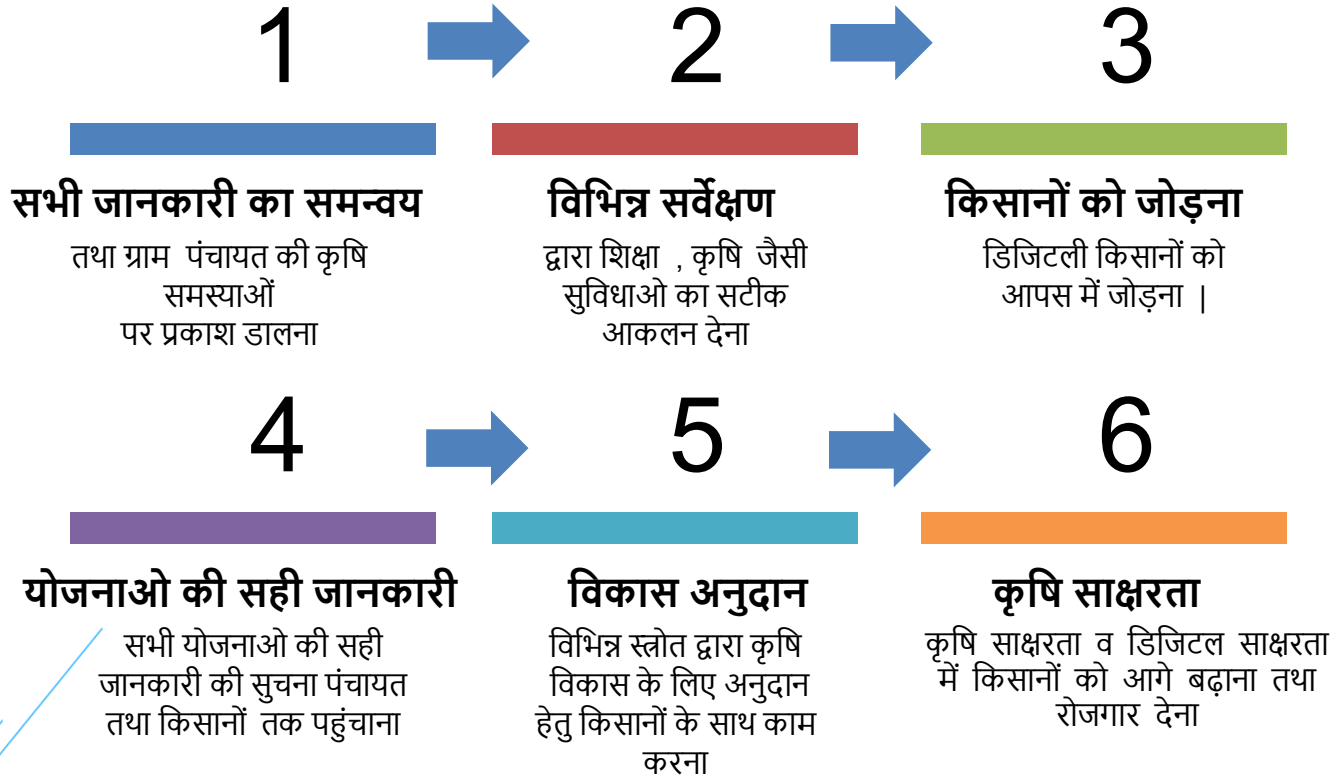

विस्तृत जानकारी

विभिन्न योजनाओं में मंडी मित्र के माध्यम से सहयोग

सामान्य किसानों के लिए उपयोगिता

विभिन्न योजनाओं में मंडी मित्र के माध्यम से सहयोग

किसान

किसान मंडी मित्र के द्वारा वो अपनी पात्र योजनाओं की जानकारी प्राप्त कर सकते हैं उनका लाभ उठाने के लिए आवश्यक दस्तावेज के बारे में जान सकते हैं व वोलेंटियर के माध्यम से आवेदन कर सकते हैं

क्रेडिट, बीमा और ट्रांसपोर्टेशन

मुलभुत संरचना

सूचना पहुंच और सेवा वितरण मॉडल

राज्य स्तर पर कार्यान्वयन दृष्टिकोण और संस्थागत संरचनाएं

सूचना पहुंच और सेवा वितरण मॉडल

अन्य सुविधा व निष्कर्ष

- ✓ इ-लर्निंग तथा योजना स्क्रीनिंग सुविधा की विस्तृत जानकारी
- ✓ किसानों तथा नागरिकों के लिए इ लर्निंग सुविधा का लाभ
- ✓ अन्य सुविधाएँ
- ✓ निष्कर्ष

की विस्तृत जानकारी

केन्द्रीय योजनाये

मंडी मित्र, स्क्रीनिंग प्रोग्राम तहत हर तरह की कृषि, शासकीय व गैर शासकीय योजनाओ की सही जानकारी किसानों तक पहुंचाना तथा उसके लाभ में मदद करना है . ताकि वह अपने हक को सही से उपयोग कर सके आज भी ऐसी कई योजनाये है जिसके बारे में जरूरत होने के बावजूद भी किसानों को नहीं पता होता | इस प्रोग्राम का उदेश्य ऐसी हर जानकारी को घर बैठे किसानों की पहुंच तक ले जाना है |

खोलने का उद्देश्य किसानों को अपने खेतों की मिट्टी से जुड़ी हर जानकारी उपलब्ध कराना है, ताकि उसी अनुरूप वे अपने खेतों में फसल को लगा सकें। इसके अलावे किसानों को अच्छी क्वालिटी और कम कीमत पर खाद व दवा की आपूर्ति की जाएगी। मंडी मित्र द्वारा निर्मित इस दवा के खेतों में छिड़काव करने से पटवन में काफी राहत मिलेगी। मिट्टी से गायब केचुआ फिर नजर आएगा। यह दवा पूरी तरह से हर्बल है। वहीं मिट्टी की उर्वरा शक्ति भी बढ़ेगी। इसके अलावे किसानों को मंडी मित्र द्वारा कम कीमत पर ट्रैक्टर, थ्रेसर व अन्य सामग्री भी उपलब्ध कराया जाएगा।