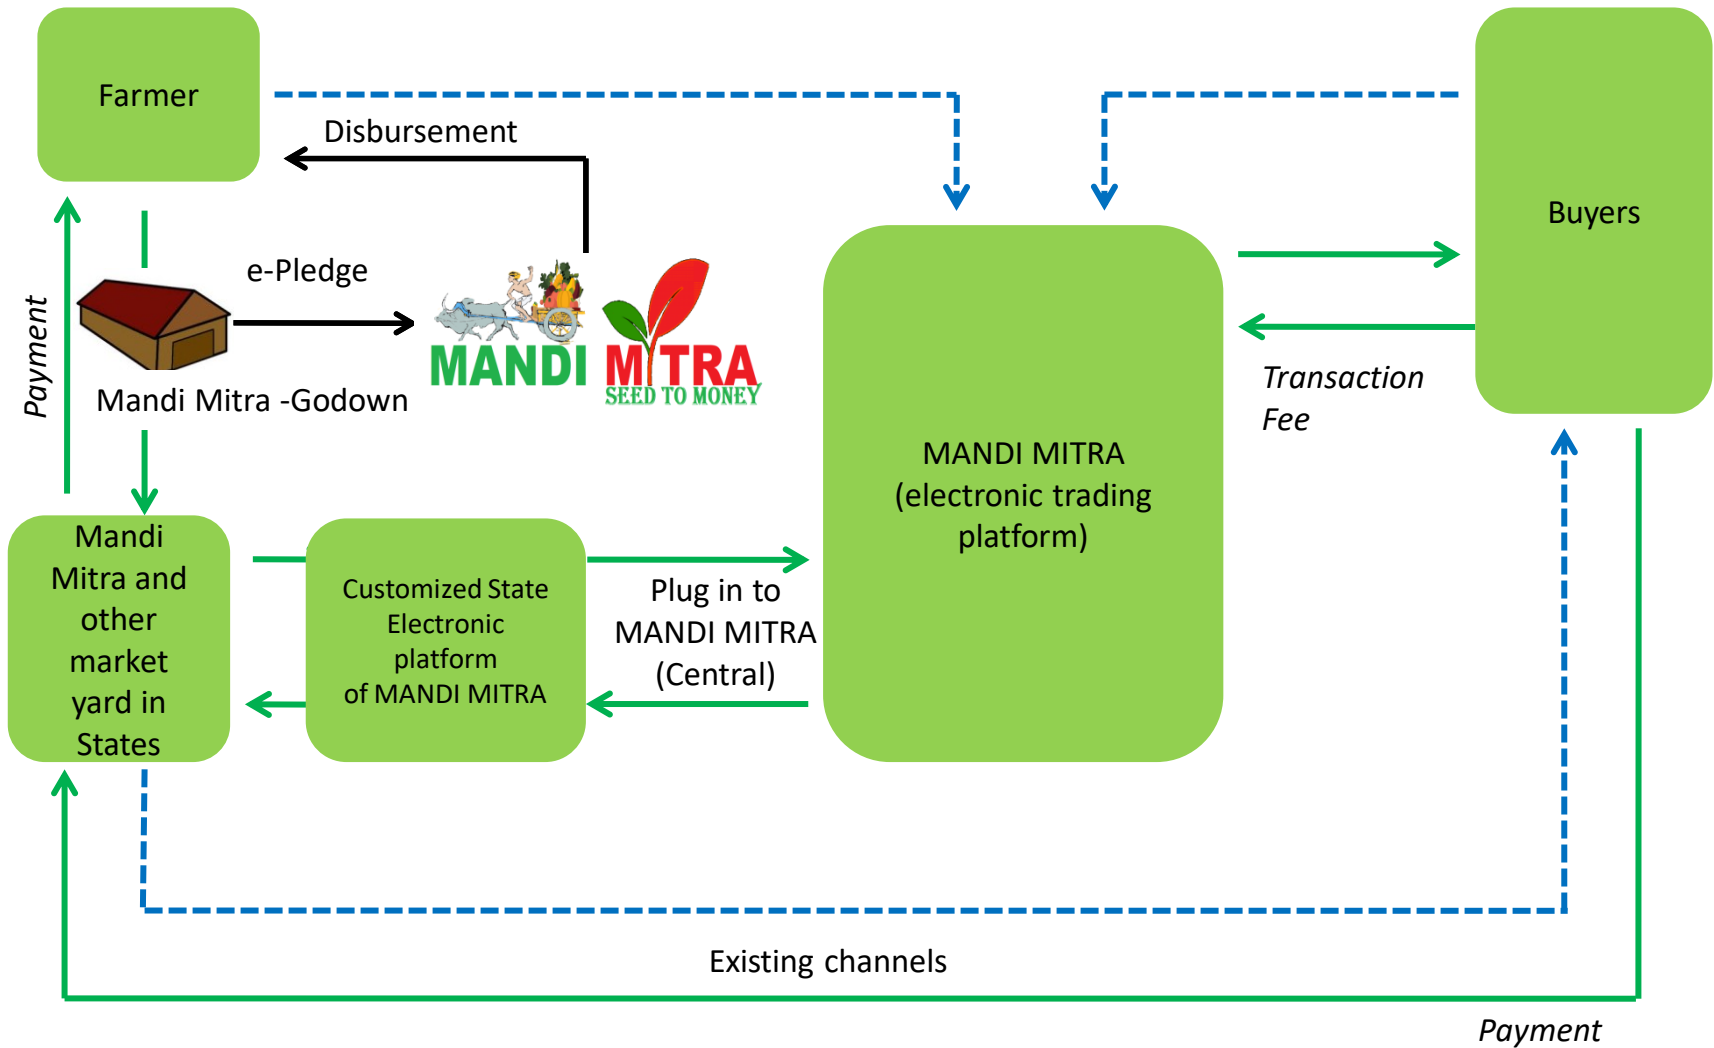

राष्ट्रीय स्तर पर हमारा काम , तथा परिवर्तन के लिए सोच

मंडी मित्र प्रौद्योगिकी आधारित किसानों का बाज़ार है जो किसानों को पैसों के लिए पूरी तरह से अंत सेवाएं प्रदान करता है। मंडी मित्र मंच के माध्यम से, एक तरफ किसानों को सर्वोत्तम गुणवत्ता वाले इनपुट (मृदा परीक्षण, बीज, उर्वरक, फसल सुरक्षा, कृषि - उपकरण, ऋण, आदि) तक पहुंच मिलती है, जबकि दूसरी तरफ उन्हें संस्थागत खरीदारों के लिए भी सुविधा मिलती है। उनकी उपज (अनाज, एफ एंड वी, दालें, मसाले और औषधीय जड़ी बूटी)।

(क) खेती की लागत में कमी (ख) कृषि उत्पादकता में सुधार (ग) बेहतर फार्म गेट की कीमतें।

एक मजबूत तकनीक के साथ, मंडी मित्र कृषि प्रोसेसर, खुदरा विक्रेताओं, कृषि इनपुट कंपनियों, सरकार और वित्तीय संस्थानों जैसे विभिन्न हितधारकों के लिए कृषि मूल्य श्रृंखला में पारदर्शिता और दक्षता में सुधार करने की इच्छा रखते हैं। मंडी मित्र वैश्विक स्तर पर लाखों किसानों के लिए वन स्टॉप डेस्टिनेशन बनने के लिए किसानों के स्तर पर लेन-देन संबंधी आंकड़ों पर ध्यान केंद्रित करता है।

• हम क्या करते हैं ?

• मंडी मित्र का काम और कार्यान्वयन की प्रक्रिया

मुख्य रूप से मंडी मित्र का काम ,कृषि को डिजिटल करते हुए कृषि की सारी जानकारी और सरकार की सभी योजनाओं को एक जगह एकत्रित करना है .हम विभिन्न सर्वेक्षणों से कृषि की शिक्षा ,विकास, और विभिन्न समस्याओं का डाटा एकत्र करते हैं जिसे एक जगह सरल रूप से दिखाया जा सके .हम इस डाटा से पता करते हैं की हमारा ग्राम देश , राज्य तथा जिले में कृषि की क्या स्थिति है . कृषि को डिजिटल करने के साथ साथ हम किसानों को टेक्नोलॉजी में शिक्षित करने हेतु हमारे इ-लर्निंग प्रोग्राम में काम करते हैं तथा सरकारी योजनाओं की जानकारी को आम किसानों के लिए बहुत ही सरल रूप से उपलब्ध करवाते हैं

24

Auction And Bidding System

25

Process Flow

Quality based trading

ePayments

Post Harvest Online Supply Process Flow

Benefits related with the direct marketing-Mandi Mitra