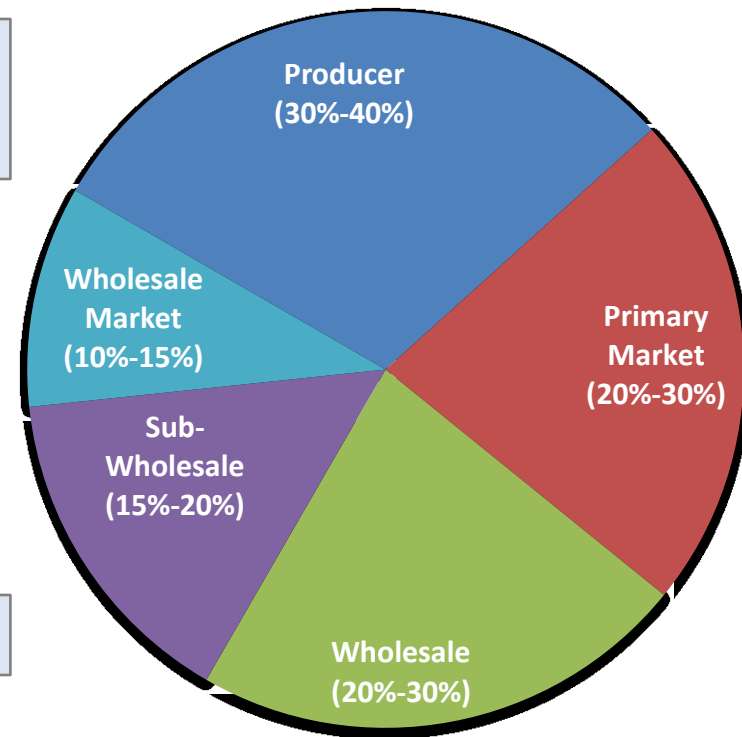

एग्रीकल्चर
ट्रेनिंग

www.mandimitra.com

संपर्क करें

Helpline no - +91 7901659997

भारत के सकल घरेलू उत्पाद में किस सेक्टर का कितना योगदान है?

भारत के सकल घरेलू उत्पाद में **सेवा क्षेत्र** का योगदान सबसे अधिक है. वर्तमान में भारतीय अर्थव्यवस्था में सेवा क्षेत्र का **53.66%** योगदान है. दूसरे स्थान पर **औद्योगिक क्षेत्र** का योगदान है जो कि जीडीपी में लगभग **31%** योगदान देता है. तीसरे स्थान पर **भारतीय अर्थव्यवस्था की रीढ़ मानी जाने वाली कृषि और संबद्ध क्षेत्र** का नंबर आता है, इस क्षेत्र में वन और मत्स्य पालन भी शामिल है. यह क्षेत्र भारतीय अर्थव्यवस्था के **प्राथमिक क्षेत्र (primary sector)** के रूप में भी जाना जाता है. भारतीय स्वतंत्रता के समय भारत के सकल घरेलू उत्पाद में इस क्षेत्र का सबसे बड़ा हिस्सा (लगभग 55%) था. लेकिन साल दर साल इसके योगदान में गिरावट आई है और वर्तमान में यह **भारतीय जीडीपी में 17% योगदान** देता है, लेकिन **भारत की कुल जनसंख्या का लगभग 53% हिस्सा कृषि कार्यों में लगा हुआ है.**

Production

Post Harvest & Transport Loss

Value Addition

Commercial Processed

India, world's largest producer of fruit and vegetables but inadequate post-harvest storage and transportation cause losses of around 30%-40 %, only 7 per cent value addition takes place, and only about 2 per cent of production is processed commercially

Traditional Agriculture Post Harvest Value Chain

4

Farmers
30%-40%

Primary Market
20%-30%

Wholesale Market
20%-30%

Retail Market
15%-20%

Traditional Agriculture Value Chain In India

Why we need efficient supply chain

6

We Grow More, We Waste even More. We are one of the biggest food "wasters" of the world despite a huge hunger stricken population.

- Farmers realize only 30-40% of value paid by consumer.
- Distress sales due to pressure of immediate cash needs
- Lack of infrastructure for primary processing
- Lack of appropriate technology for value addition